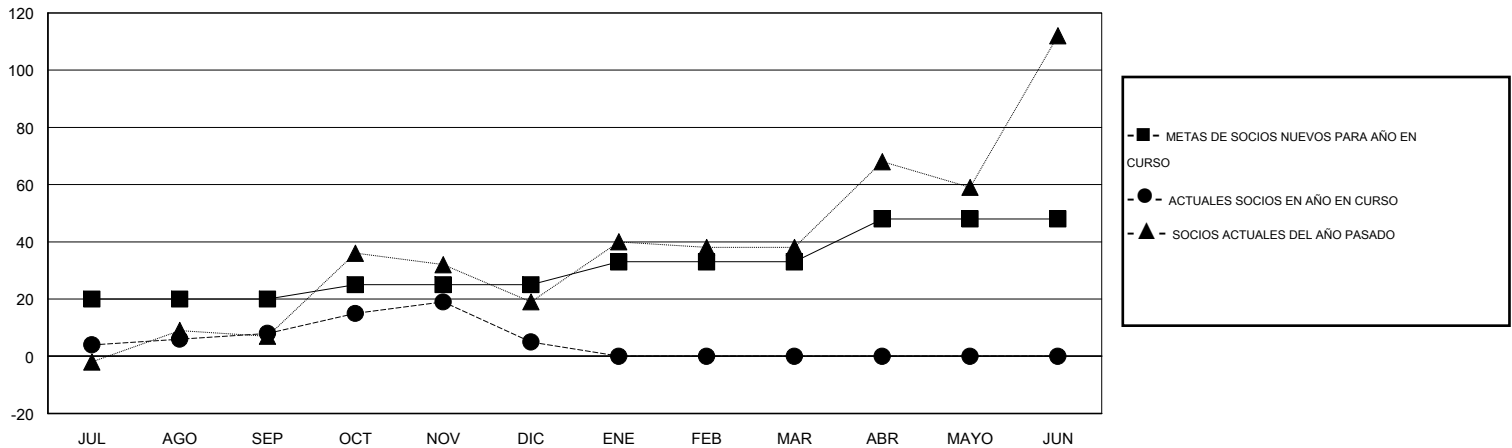

MONTHLY MEMBERSHIP PROGRESS REPORT

District T 4

Results as of: 12/31/2015

GMT: Pedro Marrello

UBICACIÓN CHILE

GMT DE AE 3

Clubes					socios				
RESULTADOS DE 2015-2016					RESULTADOS DE 2015-2016				
TRIMESTRE	META DE CLUBES NUEVOS	NUEVOS CLUBES	CLUBES DADOS DE BAJA	GANANCIA/PÉRDIDA NETA	TRIMESTRE	META DE SOCIOS NUEVOS	SOCIOS FUNDADORES Y SOCIOS AÑADIDOS	SOCIOS DADOS DE BAJA	GANANCIA/PÉRDIDA NETA
JUL/AGO/SEP	0	0	0	0	JUL/AGO/SEP	20	34	26	8
OCT/NOV/DIC	0	0	0	0	OCT/NOV/DIC	5	31	34	-3
ENE/FEB/MAR	0	0	0	0	ENE/FEB/MAR	8	0	0	0
ABR/MAYO/JUN	1	0	0	0	ABR/MAYO/JUN	15	0	0	0

METAS Y CIFRA ACUMULATIVA DE CLUBES NUEVOS

METAS Y CIFRA ACUMULATIVA DE SOCIOS

CLUBES DADOS DE BAJA: 0	23 CLUBS OF 45 AÑADIERON 1 O MÁS SOCIOS NUEVOS	DISTRIBUCIÓN POR SEXO
		MASCULINO 652 (64.68%)
		FEMENINO 356 (35.32%)
SOCIOS DADOS DE BAJA	CLIC AQUÍ PARA DATOS DE SALUD DE CLUB	SOCIOS EN UNIDAD FAMILIAR 360
FALLECIDOS 4		CABEZA DE FAMILIA 175
CLUB CANCELADO 0		NO ES CABEZA DE FAMILIA 185
OTRO 56		
TOTAL 60		